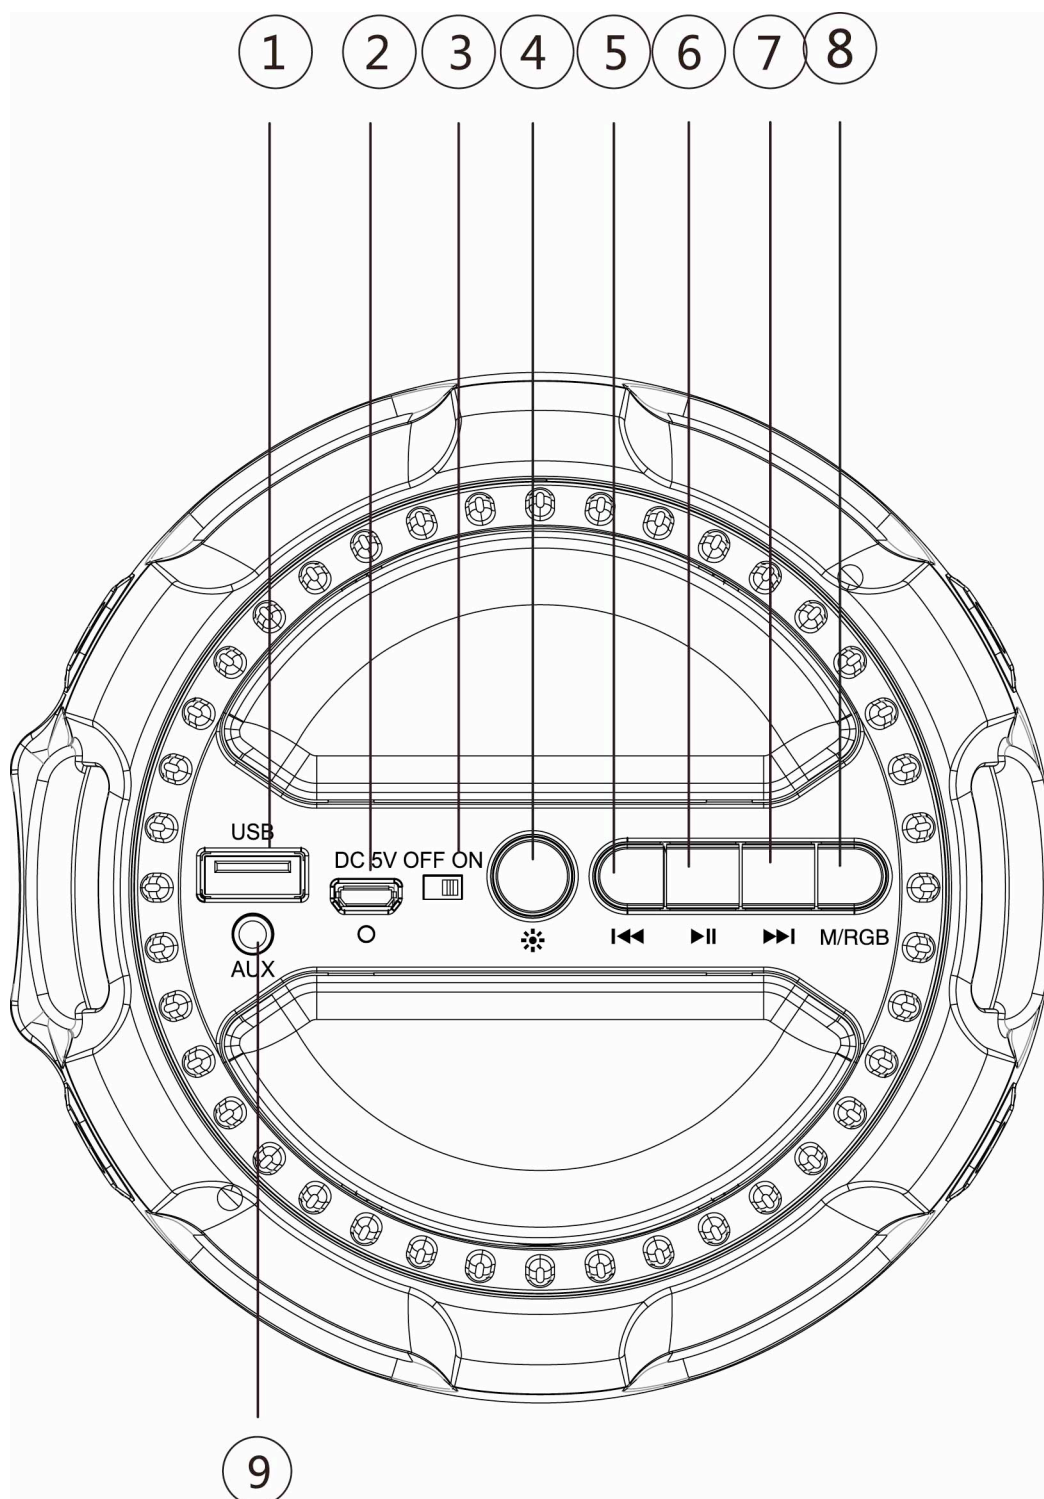

Panou control:

1. Port USB	7. Inainte / Crestere volum
2. Mufa incarcare	8. Mod (mod comutare Bluetooth, stick USB, FM sau AUX-IN) / buton pornire/oprire lumina RGB
3. Buton on/off (pornit/oprit)	
4. Buton LED lanterna	
5. Inapoi / Micsorare volum	
6. Redare / Pauza	9. Mufa Aux-in