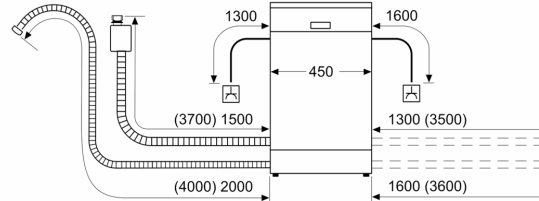

СИСТЕМЫ ЗАЩИТЫ

- aquaStop - защита от протечек с гарантией на весь срок службы прибора
- Система защиты стекла
- Металлическая пластина на столешницу для защиты от пара

ТЕХНИЧЕСКАЯ ИНФОРМАЦИЯ

- Размеры прибора (ВxШxГ): 81.5 x 44.8 x 55 см

ТЕХНОЛОГИЧЕСКОЕ ОСНАЩЕНИЕ

**Серия 4, Встраиваемая
посудомоечная машина, 45 см
SPV4HMХ65K**

measurements in mm

measurements in mm

socket
() values with extension kit