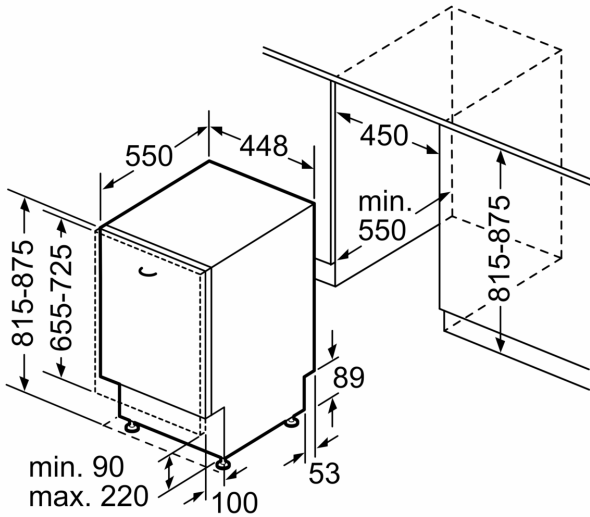

Максимальное количество наборов посуды: 10
 Потребление воды: 9.5 л
 Встраиваемый / отдельно стоящий прибор: Встраиваемый
 Высота съемной рабочей поверхности: 0 мм
 Размеры прибора (В x Ш x Г): 815 x 448 x 550 мм
 Необходимые размеры ниши для встраивания (ВxШxГ): 815-875 x 450 x 550 мм
 Глубина при открытой на 90° дверце: 1150 мм
 Регулируемые ножки: Да - все с фронтальной стороны
 Максимальная высота регулирования ножек: 60 мм
 Регулируемый цоколь: Горизонтальный и вертикальный
 Вес нетто: 28.3 кг
 Общий вес: 30.1 кг
 Мощность подключения: 2400 Вт
 Ток : 10 А
 Напряжение: 220-240 В
 Частота: 50; 60 Гц
 Длина кабеля электропитания: 175.0 см
 Тип штекера: Вилка Gardy с заземлением
 Длина впускного шланга: 165 см
 Длина выпускного шланга: 205 см
 EAN-код: 4242005431717
 Типы установки: Встраиваемый

СИСТЕМЫ ЗАЩИТЫ

- aquaStop - защита от протечек с гарантией на весь срок службы прибора
- Система защиты стекла
- Металлическая пластина на столешницу для защиты от пара

ТЕХНИЧЕСКАЯ ИНФОРМАЦИЯ

- Размеры прибора (ВxШxГ): 81.5 x 44.8 x 55 см

ТЕХНОЛОГИЧЕСКОЕ ОСНАЩЕНИЕ

**Серия 4, Встраиваемая
посудомоечная машина, 45 см
SPV4HMХ65K**

measurements in mm

measurements in mm

socket
() values with extension kit