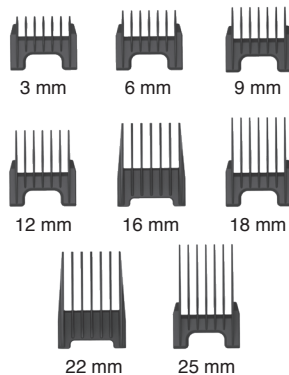

1901 MOSER Lithium Pro Clipper