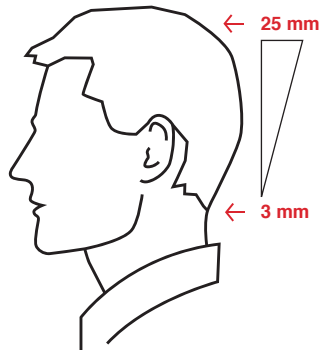

1901 MOSER Lithium Pro Clipper